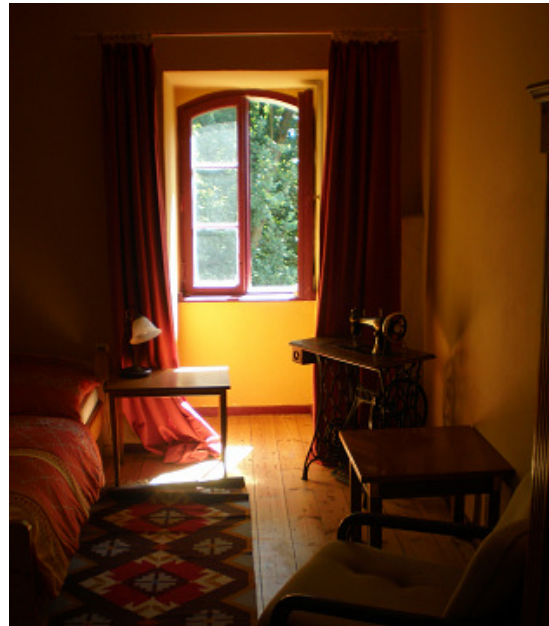

*

Zimmer 311

„Afrika“
mit Seeblick
ein Doppelbett
und ein Doppelsofa
und Fernseher

*

*

Zimmer 312

„Manche mögen´s weich“
ein Doppelbett
mit
Bad und WC

*